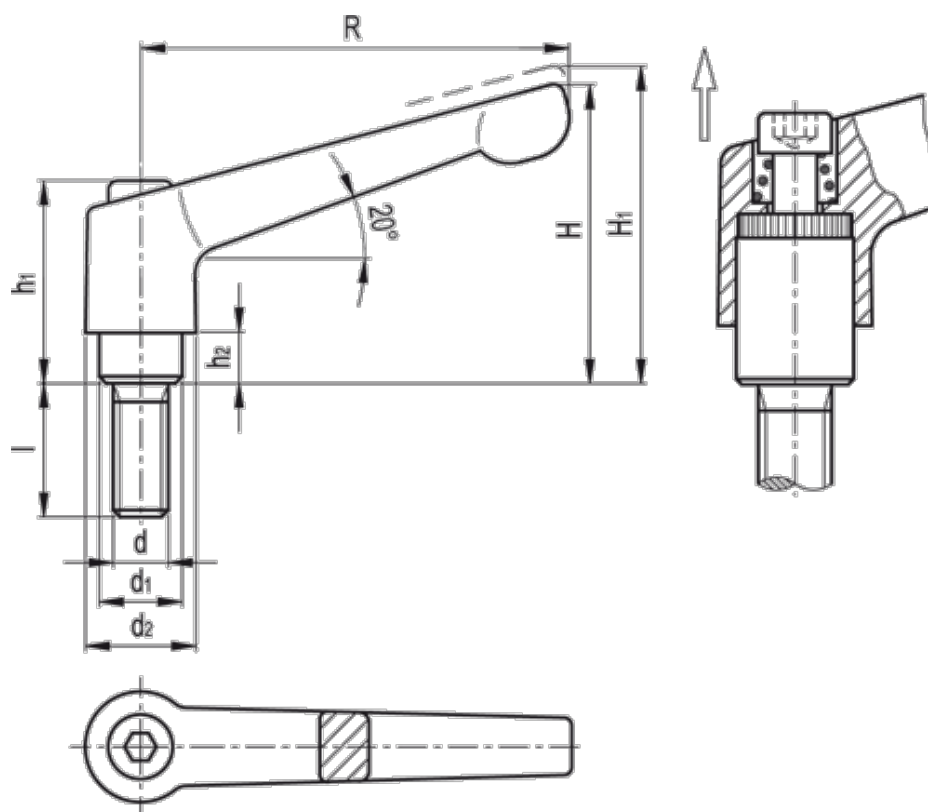

Varenummer: 2048896311  
Beskrivelse: E+G Indstilleligt spændegreb  
GN 300.5-45-M6-50, rustfast

## Mål

|           |               |
|-----------|---------------|
| d = M6    | R = 45        |
| d1 = 10.0 | Vægt (g) = 47 |
| d2 = 13.0 |               |
| H = 35    |               |
| h1 = 24.5 |               |
| H1 = 38.5 |               |
| h2 = 4.0  |               |
| l = 50    |               |